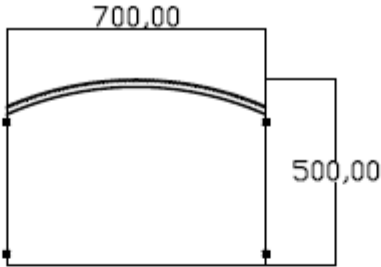

BRETON

MESA DE CABECEIRA
PUNTA

MESA DE CABECEIRA
PUNTA

BRETON

Mesa de Cabeceira

MESA DE CABECEIRA
PUNTA

BRETON

Diferenciais:

- Tampo em vidro colorido ou espelho
 - Detalhe metálico em fita latão
 - Pés em aço inox 304 tonalizado
- Estrutura em MDF efeito cotelê revestido em couro

MESA DE CABECEIRA

PUNTA

BRETON

 Estrutura em MDF efeito cotelê revestido em couro reconstituído. Tampo em vidro colorido ou espelho. Pés em aço inox 304 tonalizado. Medidas especiais disponíveis.