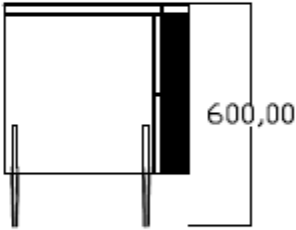

BRETON

MESA DE CABECEIRA
PUNTA

MESA DE CABECEIRA
PUNTA

BRETON

Mesa de Cabeceira

MESA DE CABECEIRA
PUNTA

BRETON

Diferenciais:

- Tampo em vidro colorido ou espelho
 - Detalhe metálico em fita latão
 - Pés em aço inox 304 tonalizado
- Estrutura em MDF efeito cotelê revestido em couro

MESA DE CABECEIRA

PUNTA

BRETON

 Estrutura em MDF efeito cotelê revestido em couro reconstituído. Tampo em vidro colorido ou espelho. Pés em aço inox 304 tonalizado. Medidas especiais disponíveis.