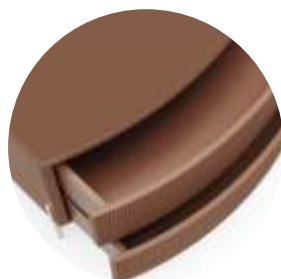

BRETON

MESA DE CABECEIRA
PUNTA

MESA DE CABECEIRA
PUNTA

BRETON

Mesa de Cabeceira

MESA DE CABECEIRA
PUNTA

BRETON

Diferenciais:

- Tampo em vidro colorido ou espelho
 - Detalhe metálico em fita latão
 - Pés em aço inox 304 tonalizado
- Estrutura em MDF efeito cotelê revestido em couro

MESA DE CABECEIRA

PUNTA

BRETON

 Estrutura em MDF efeito cotelê revestido em couro reconstituído. Tampo em vidro colorido ou espelho. Pés em aço inox 304 tonalizado. Medidas especiais disponíveis.